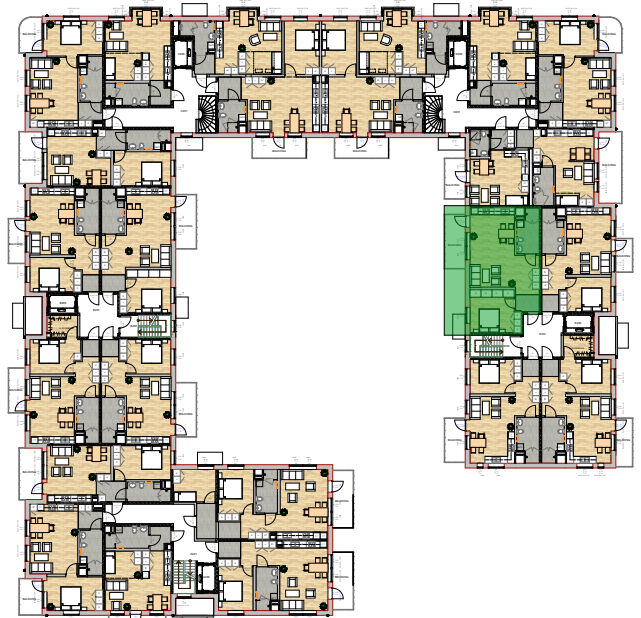

SKALA 1:100

TECKENFÖRKLARINGAR

G = GARDEROB

ST = STÄD

L = LINNESKÅP

DM = DISKMASKIN

K/F = KYL/FRYS

TM/TT= TVÄTTMASKIN/TORKTUMLARE
STÅENDE PÅ VARANDRA

SPIS/UGN

HANDFAT MED KOMMOD/SPEGELSKÅP

HANDDUKSTORK

KLINKER

PARKETT (EK 3-STAVS)

N

RIDHUSGATAN

VON MÖLLERSGATAN