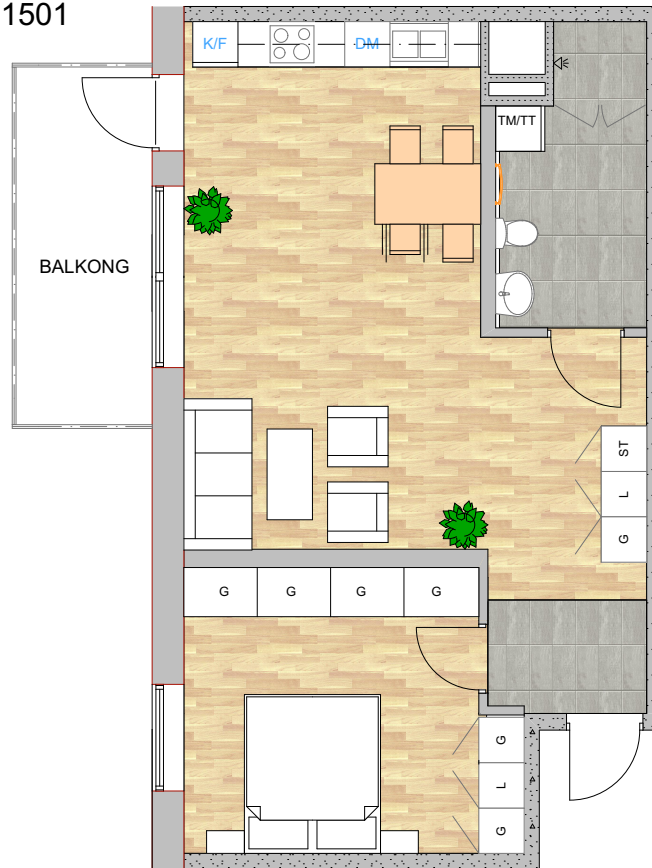

ENDRÄKTEN 2, HALMSTAD

2 ROK 64 m² + 9 m² BALKONG

PLAN 2 - LÄGENHET E 1101

PLAN 3 - LÄGENHET E 1201

PLAN 4 - LÄGENHET E 1301

PLAN 5 - LÄGENHET E 1401

PLAN 6 - LÄGENHET E 1501

SKALA 1:100

SKALA 1:100

TECKENFÖRKLARINGAR

G = GARDEROB

ST = STÄD

L = LINNESKÅP

DM = DISKMASKIN

K/F = KYL/FRYS

TM/TT= TVÄTTMASKIN/TORKTUMLARE
STÅENDE PÅ VARANDRA