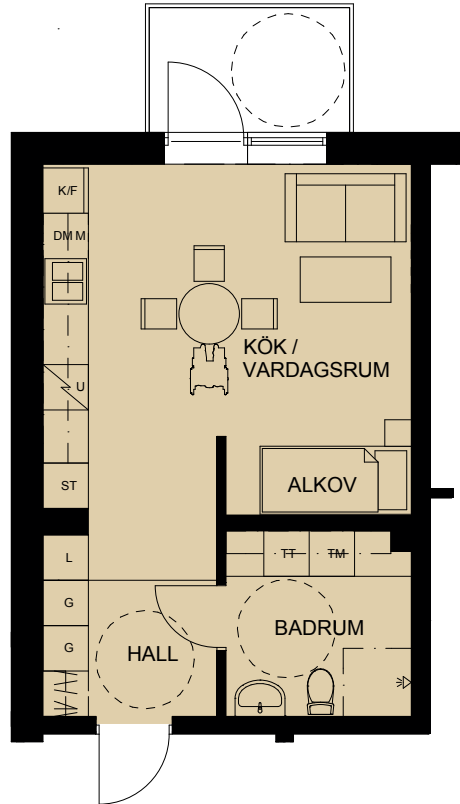

SÖDRA DELEN

1 rum och kök

35 kvm

FÖRKLARINGAR

- DM Diskmaskin
- F Frysskåp
- K Kylskåp
- K/F Kyl/frysskåp
- U/M Högskåp, med inbyggd mikro och ugn
- Spishäll
- G Garderobsskåp
- L Linneskåp
- ST Städsåp
- TT Torktumlare
- TM Tvättmaskin

SKALA 1:100