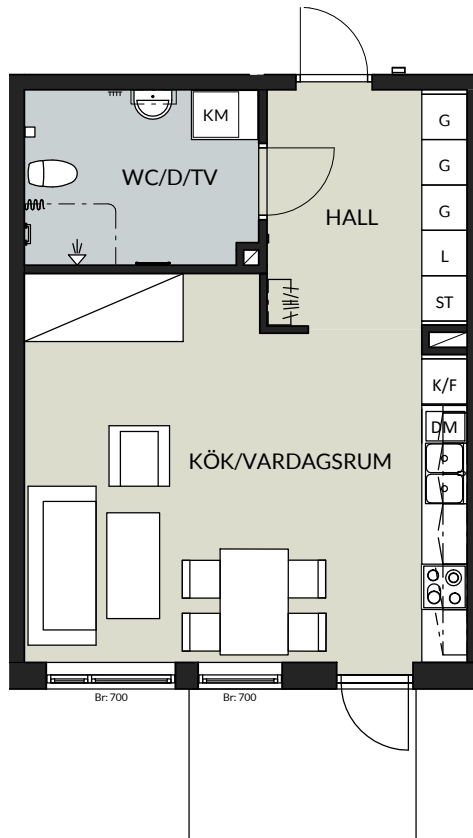

# Lägenhet 1 rok 44,1 kvm

TA - 1002

Teckenförklaringar:

DM	Diskmaskin
K/F	Kyl/frys
⊙ ⊙	Spis
ST	Städsåp
G	Garderob
L	Linnesåp
SK	Skafferi
KM	Kombimaskin
	Kapphylla/klådstång
	Hylla m. klådstång
▧	Schakt
TF	Takfönster
Br	Höjd fönsterbröstning i mm
■	Parkett
■	Klinker

Lägenhetstypen har ett förrådsutrymme på vindsplanet om 2,8 kvm

lägenhetens placering i huset