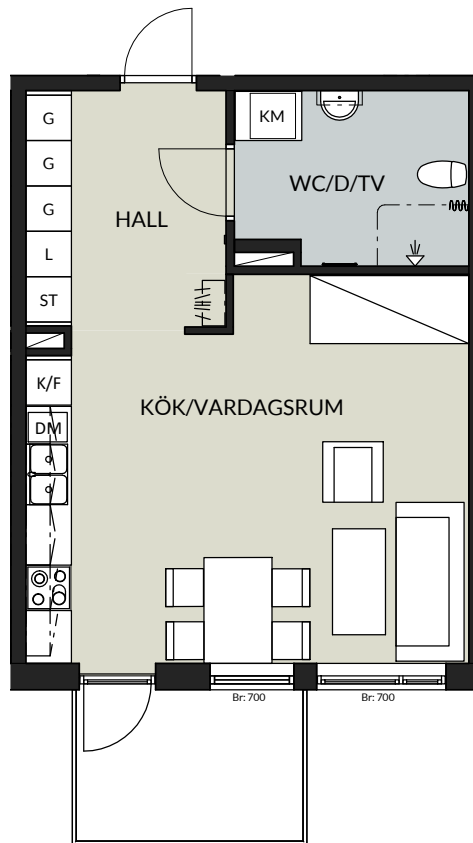

# Lägenhet 1 rok 44,0 kvm

TA - 1102

TA - 1202

TA - 1302

TA - 1402

Teckenförklaringar:

	Diskmaskin
	Kyl/frys
	Spis
	Städskåp
	Garderob
	Linneskåp
	Skafferi
	Kombimaskin
	Kapphylla/klädstång
	Hylla m. klädstång
	Schakt
	Takfönster
	Höjd fönsterbröstning i mm
	Parkett
	Klinker

Lägenhetstypen har ett förrådsutrymme på vindsplanet om 2,8 kvm