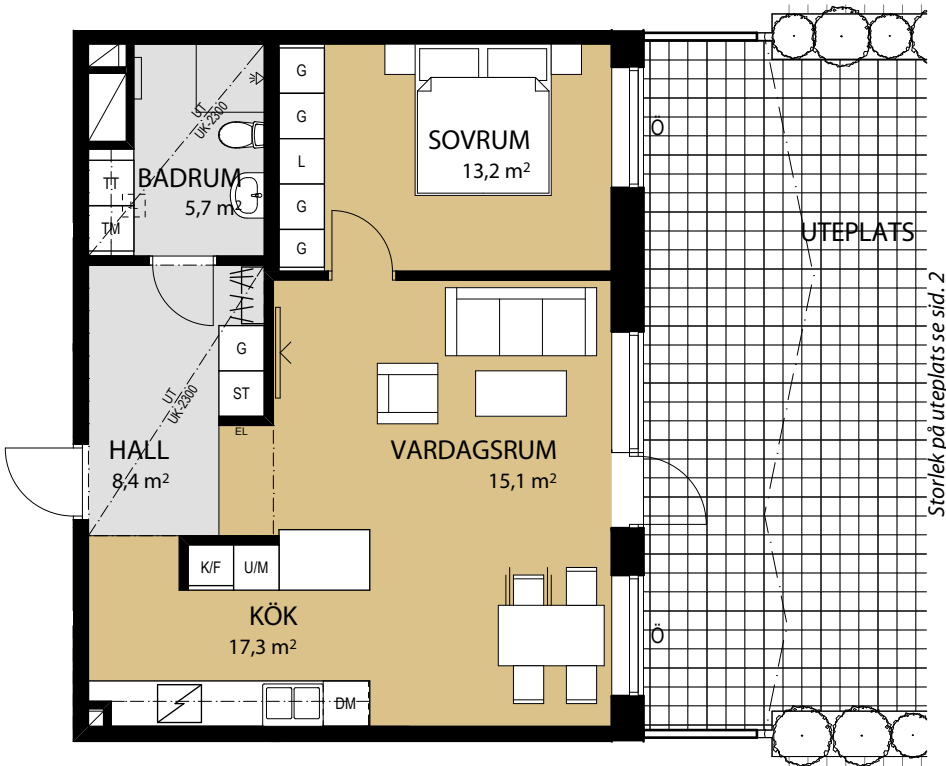

# 2 RoK 61,5 m<sup>2</sup>

HUS 2 1002

FÖRKLARINGAR

DM Diskmaskin

F Frysskåp

K Kylskåp

K/F Kyl/frysskåp

U/M Högsåp, med inbyggd mikro och ugn

Dusch

Handdukstork

Ö Öppningsbart fönster

EL EL-central

IL Inspektionslucka i tak

Stenläggning

SKALA 1:100