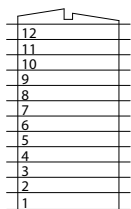

Dusch

Handdukstork

Ö Öppningsbart fönster

EL EL-central

IL Inspektionslucka i tak

Stenläggning

SKALA 1:100