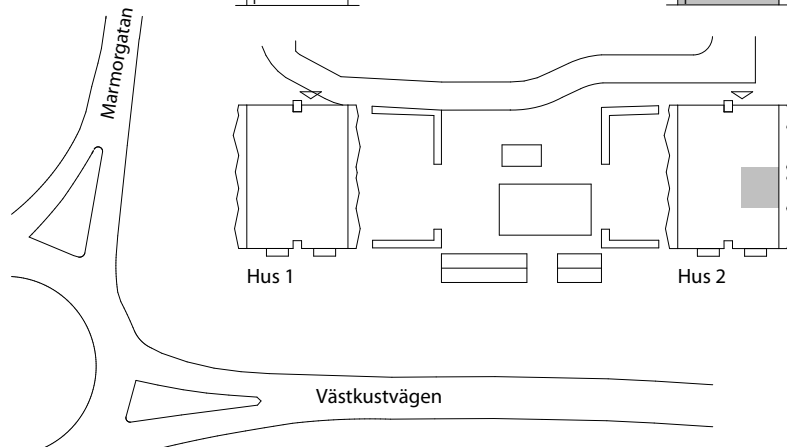

Dusch

Handdukstork

Ö Öppningsbart fönster

EL EL-central

IL Inspektionslucka i tak

Stenläggning

SKALA 1:100